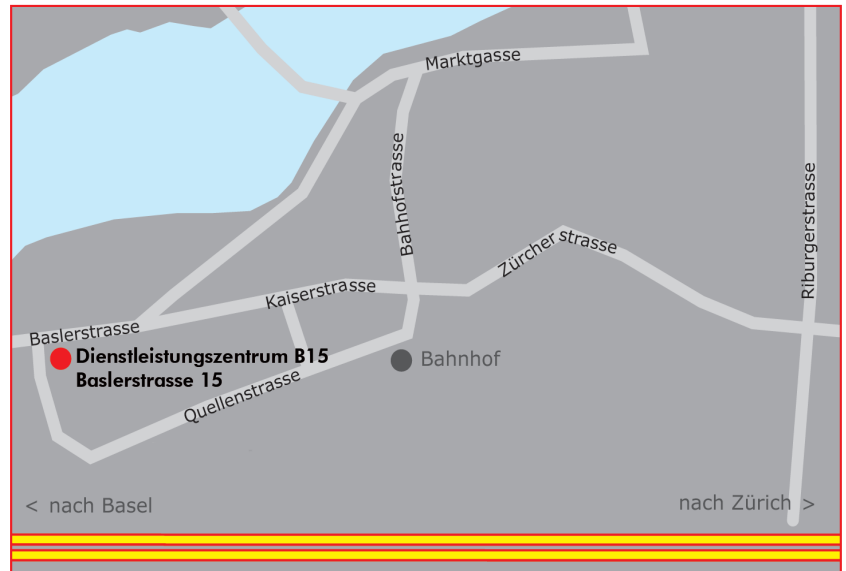

## ANFAHRTSBESCHREIBUNG HAUPTBÜRO

Von der Autobahnausfahrt Rheinfelden Ost fahren Sie auf der Riburgerstrasse Richtung Zentrum. Bei der zweiten Lichtsignalanlage (ASAG-Garage) fahren Sie Richtung Stadtzentrum/Basel.

Sie passieren im Stadtzentrum auf der rechten Seite den Coop und etwas weiter den Abzweiger Richtung Grenze zu Deutschland. Danach erblicken Sie auf der linken Seite unser neues Zuhause. Die Besucherparkplätze in der Einstellhalle sind signalisiert.

## ADRESSE

Baslerstrasse 15, 4310 Rheinfelden

Tel. 061 836 11 11

Fax 061 836 11 22